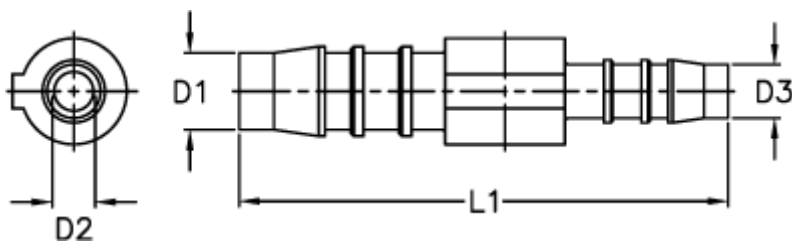

Varenummer: 027518910006

Beskrivelse: Norma slangestuds GRS 10 - 6

Mål

D1 = 10

D2 = 6

D3 = 6

L1 = 58.0